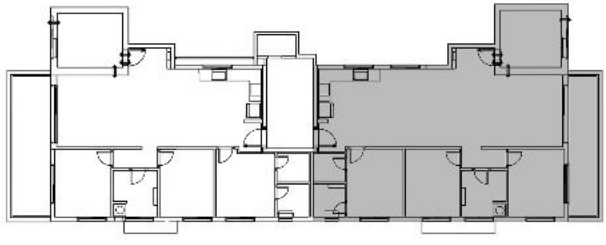

דירת 5 חדרים

דירות מס' 12,14 | קומות 5-6
הדירה 120 מ"ר | המרפסת 13 מ"ר

וולפסון 27 ראשל"צ

הפרויקט ממוקם בלב שכונה מבוקשת בראשון לציון במרחק הליכה מבית ספר איכותי, מוקדי בילוי ופנאי פינות ירוקות, מרכזי שירות לתושב וקרבה לצירי תחבורה מרכזיים סביבת מגורים המציעה איזון מושלם בין חיים עירוניים לבין מרחב קהילתי תם

מפרט הבניין:

- בניין בוטיק - 2 דירות בקומה
- לובי כניסה יוקרתית
- אינטרקום כולל מסך
- מעלית מעוצבת

מפרט הדירה:

- דירה מרווחת בסטנדרט גבוה
- שלושה כיווני אוויר
- מרפסת שמש גדולה
- תריסים חשמליים
- ריצוף כ- 100/100 ס"מ
- מטבח יוקרתי ממותג מוביל
- דלתות פנים איכותיות ממותג מוביל
- אסלות תלויות