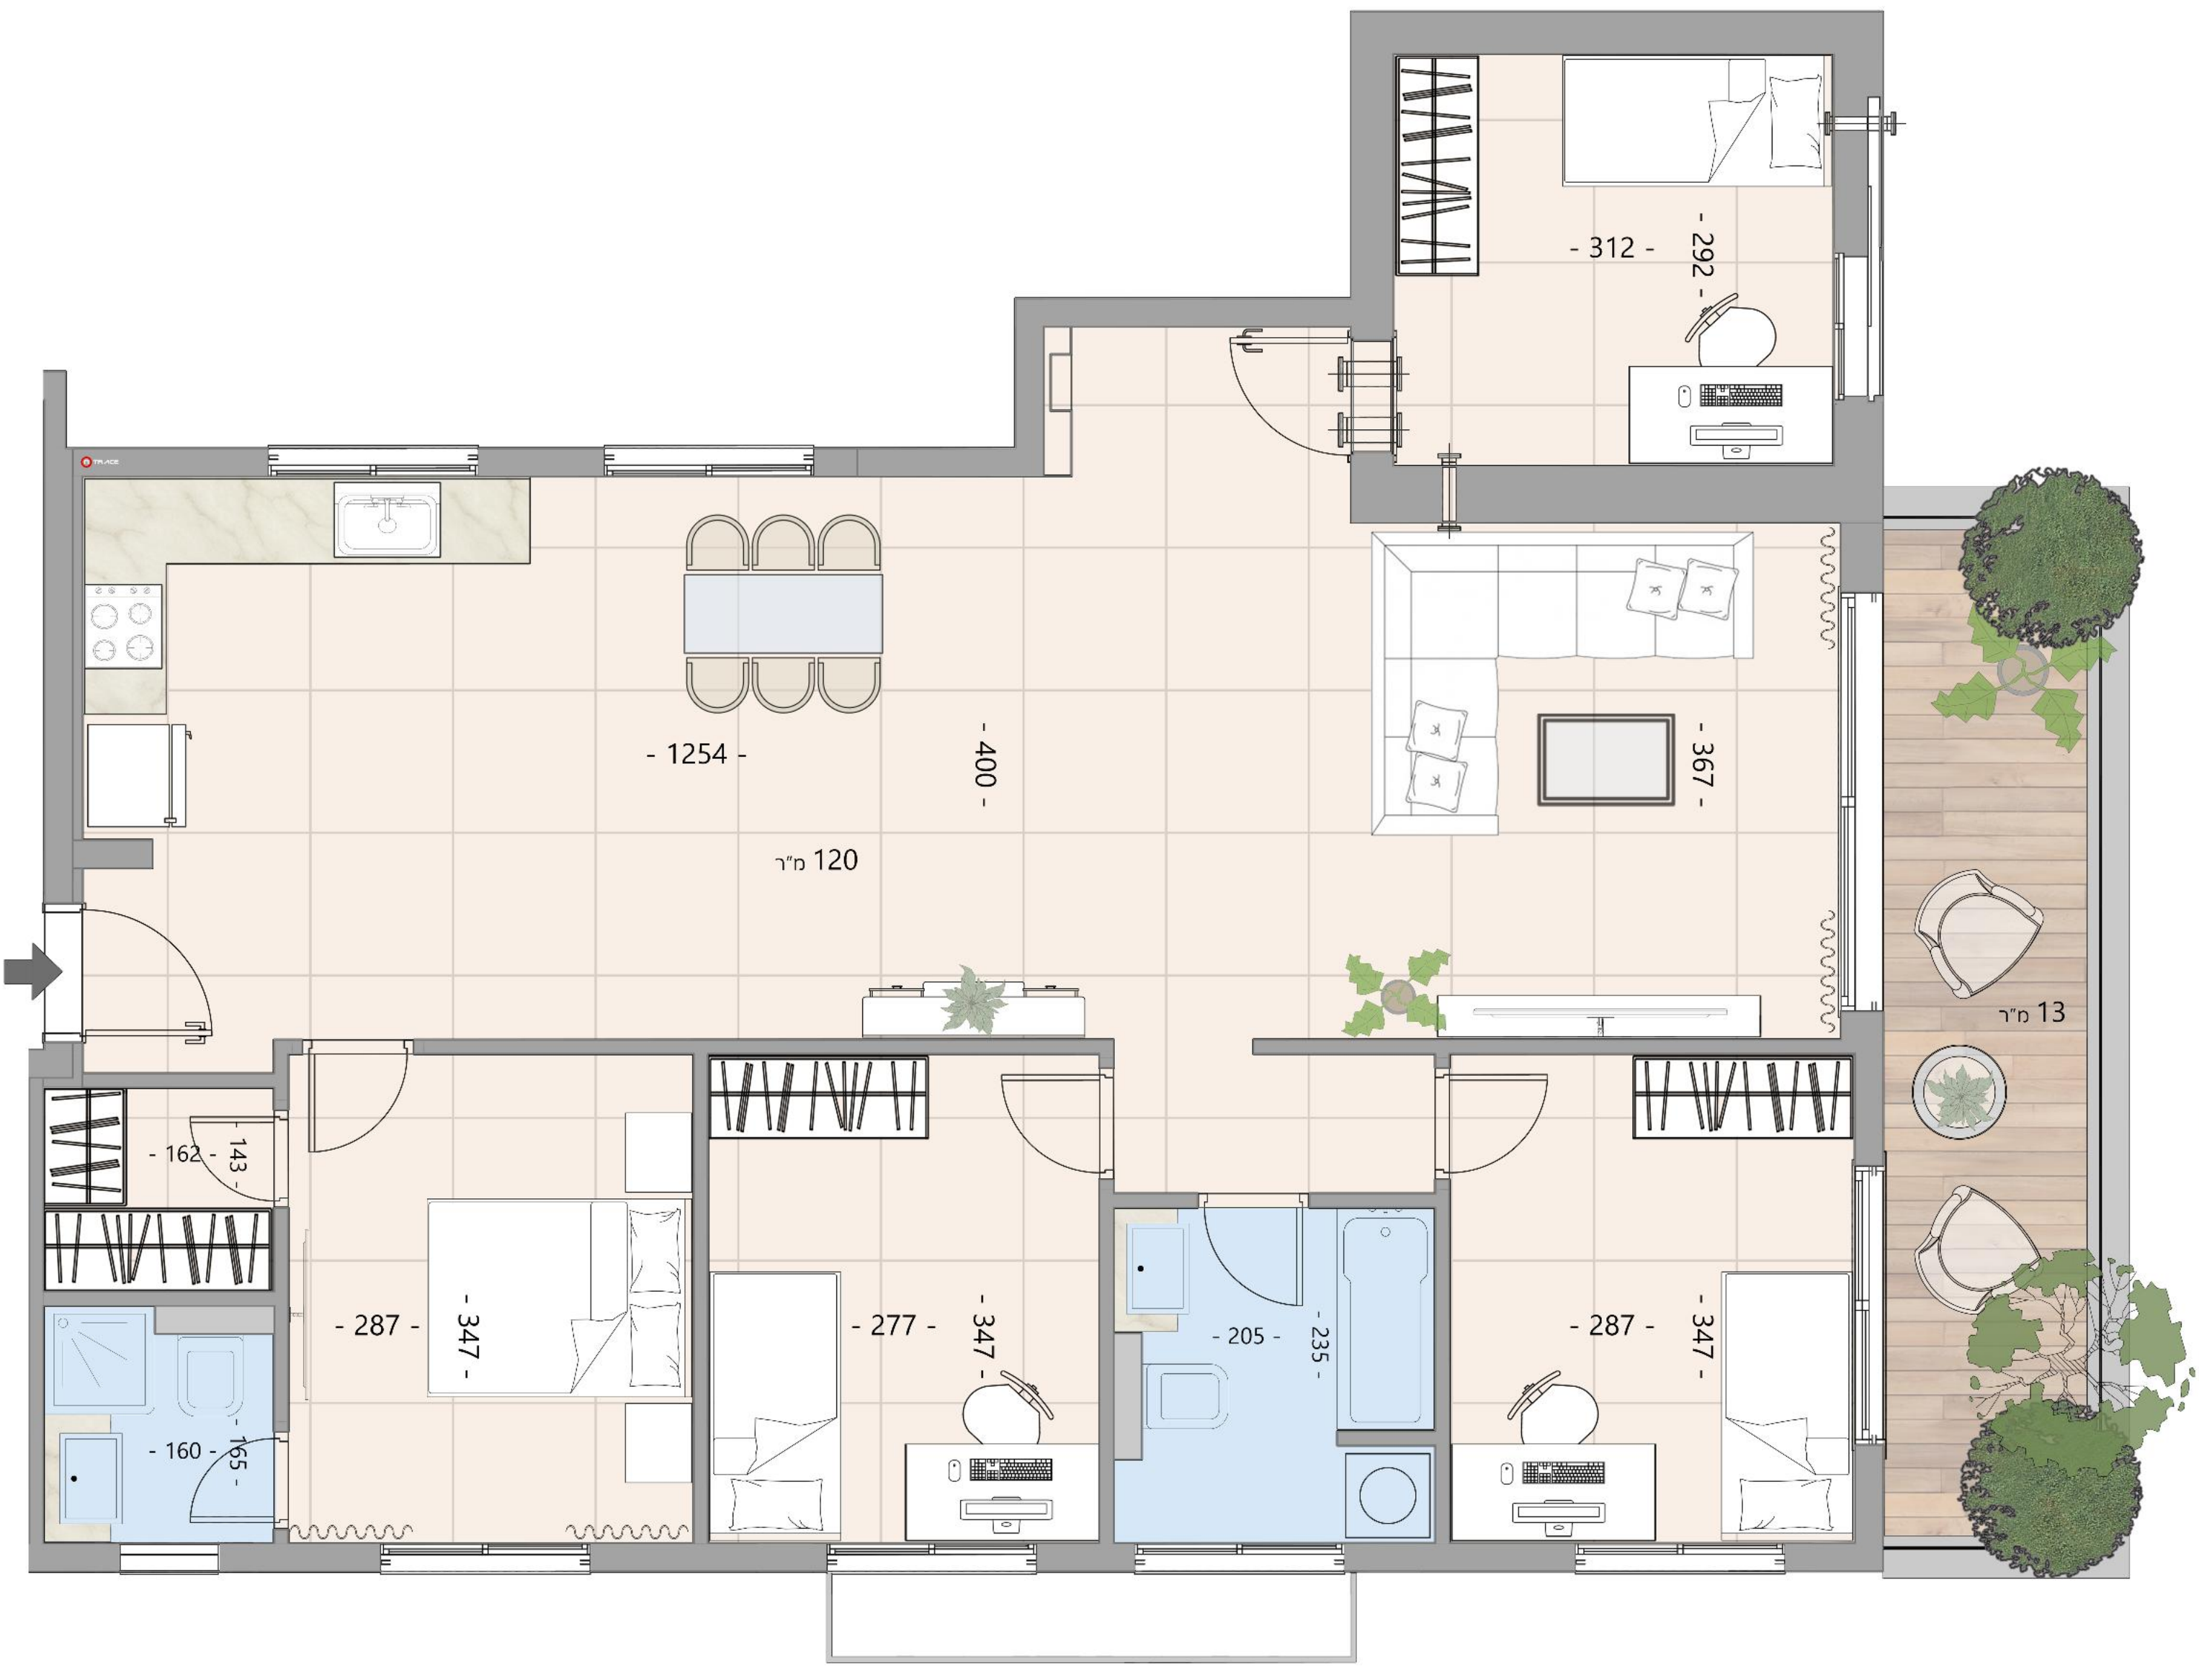

דירת 5 חדרים

דירות מס' 12,14 | קומות 5-6
הדירה 120 מ"ר | המרפסת 13 מ"ר

וולפסון 27 ראשל"צ

הפרויקט ממוקם בלב שכונה מבוקשת בראשון לציון במרחק הליכה מבית ספר איכותי, מוקדי בילוי ופנאי פינות ירוקות, מרכזי שירות לתושב וקרבה לצירי תחבורה מרכזיים סביבת מגורים המציעה איזון מושלם בין חיים עירוניים לבין מרחב קהילתי תם

מפרט הבניין:

- בניין בוטיק - 2 דירות בקומה
- לובי כניסה יוקרתית
- אינטרקום כולל מסך
- מעלית מעוצבת

מפרט הדירה:

- דירה מרווחת בסטנדרט גבוה
- שלושה כיווני אוויר
- מרפסת שמש גדולה
- תריסים חשמליים
- ריצוף כ- 100/100 ס"מ
- מטבח יוקרתי ממותג מוביל
- דלתות פנים איכותיות ממותג מוביל
- אסלות תלויות