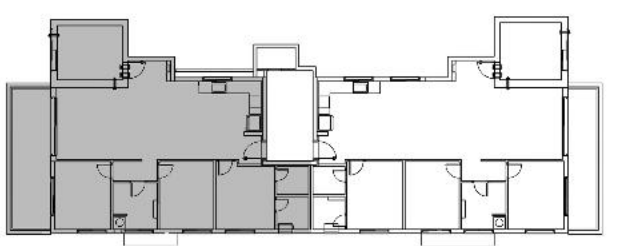

תוכנית הדירה וההדמיות הינם לצורכי המחשה בלבד. את החברה יחייבו חוזה המכר, נספחיו והמפרטים. הריהוט, ארונות המטבח, הכלים הסניטריים, הריצוף והחיפוי, המדרגות, פתחי החלונות והדלתות הינם לצורכי המחשה בלבד. המידות המוצגות הינם מידות לפני טיח ולא כל ציפוי אחר. יתכנו שינויים. טל"ח.