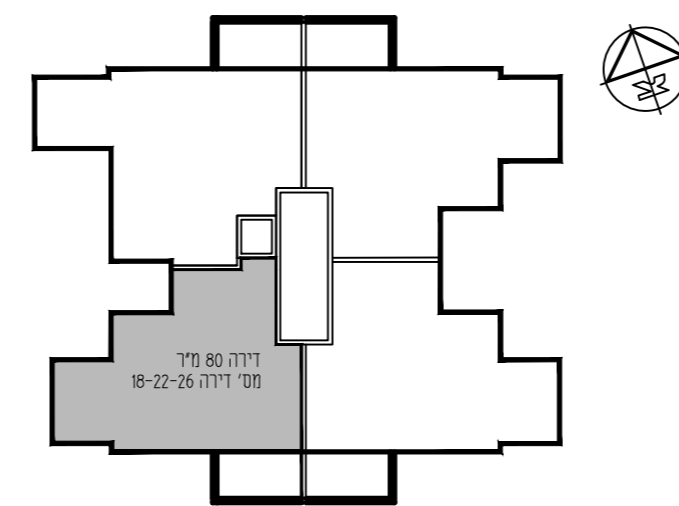

חנה סנש 13 ראשון לציון

מפרט טכני

דירת 4 חדרים קומות 4-5-6

- * חניה לכל דירה
- * לובי בתכנון מעצב פנים
- * בחיפוי וריצוף קרמיקה פורצלן לפי בחירת האדריכל
- * מראות ותכנון תאורה ייחודי
- * דלת כניסה ללובי הבניין
- * מאלומיניום משולב אינטרקום
- * תיבות דואר מעוצבות
- * ציפוי חוץ, טיח דקורטיבי
- * מעלית גדולה מפוארת ומתקדמת
- * דלת כניסה לדירה רב בריח או ש"ע
- * אינטרקום טלוויזיה במעגל סגור
- * ריצוף גרניט פורצלן 80/80
- * בסלון ובחדרי השינה
- * ריצוף 'אנטי סליפ' דמוי פרקט במרפסת שמש
- * ריצוף וחיפוי קרמיקה פורצלן בחדרי רחצה
- * חלונות זיגוג כפול
- * אלומיניום סידרה יוקרתית
- * תריס חשמלי בכל הדירה
- * פרט לחדרים רטובים וממ"ד
- * דלתות פנים איכותיות
- * טריקה שקטה
- * הכנה למערכת חיזוג מיני מרכזי
- * נקודת טלפון וטלוויזיה בכול חדר
- * חשמל תלת פאזי
- * חדרי רחצה עם כלים סניטרים
- * מסדרה יוקרתית
- * אסלות עם ניאגרות סמויות
- * ארון מעוצב עם כיור אינטגארלי באמבטיה
- * מקלחון זכוכית איכותי
- * מטבח איכותי
- * מרפסת שמש עם מעקה זכוכית עפ"י תקן

תכנית סכמטית של הקומה

קומה:	6-5-4	קומות טיפוסיות:
מסי דירה:	18-22-26	מספר דירה:
מסי דירה:	80 מ"ר	שטח דירה:
מסי דירה:	דרום, מערב	כיוונים:
מסי חדרים:	4	מסי חדרים:
שטח מרפסת:	10 מ"ר	שטח מרפסת: