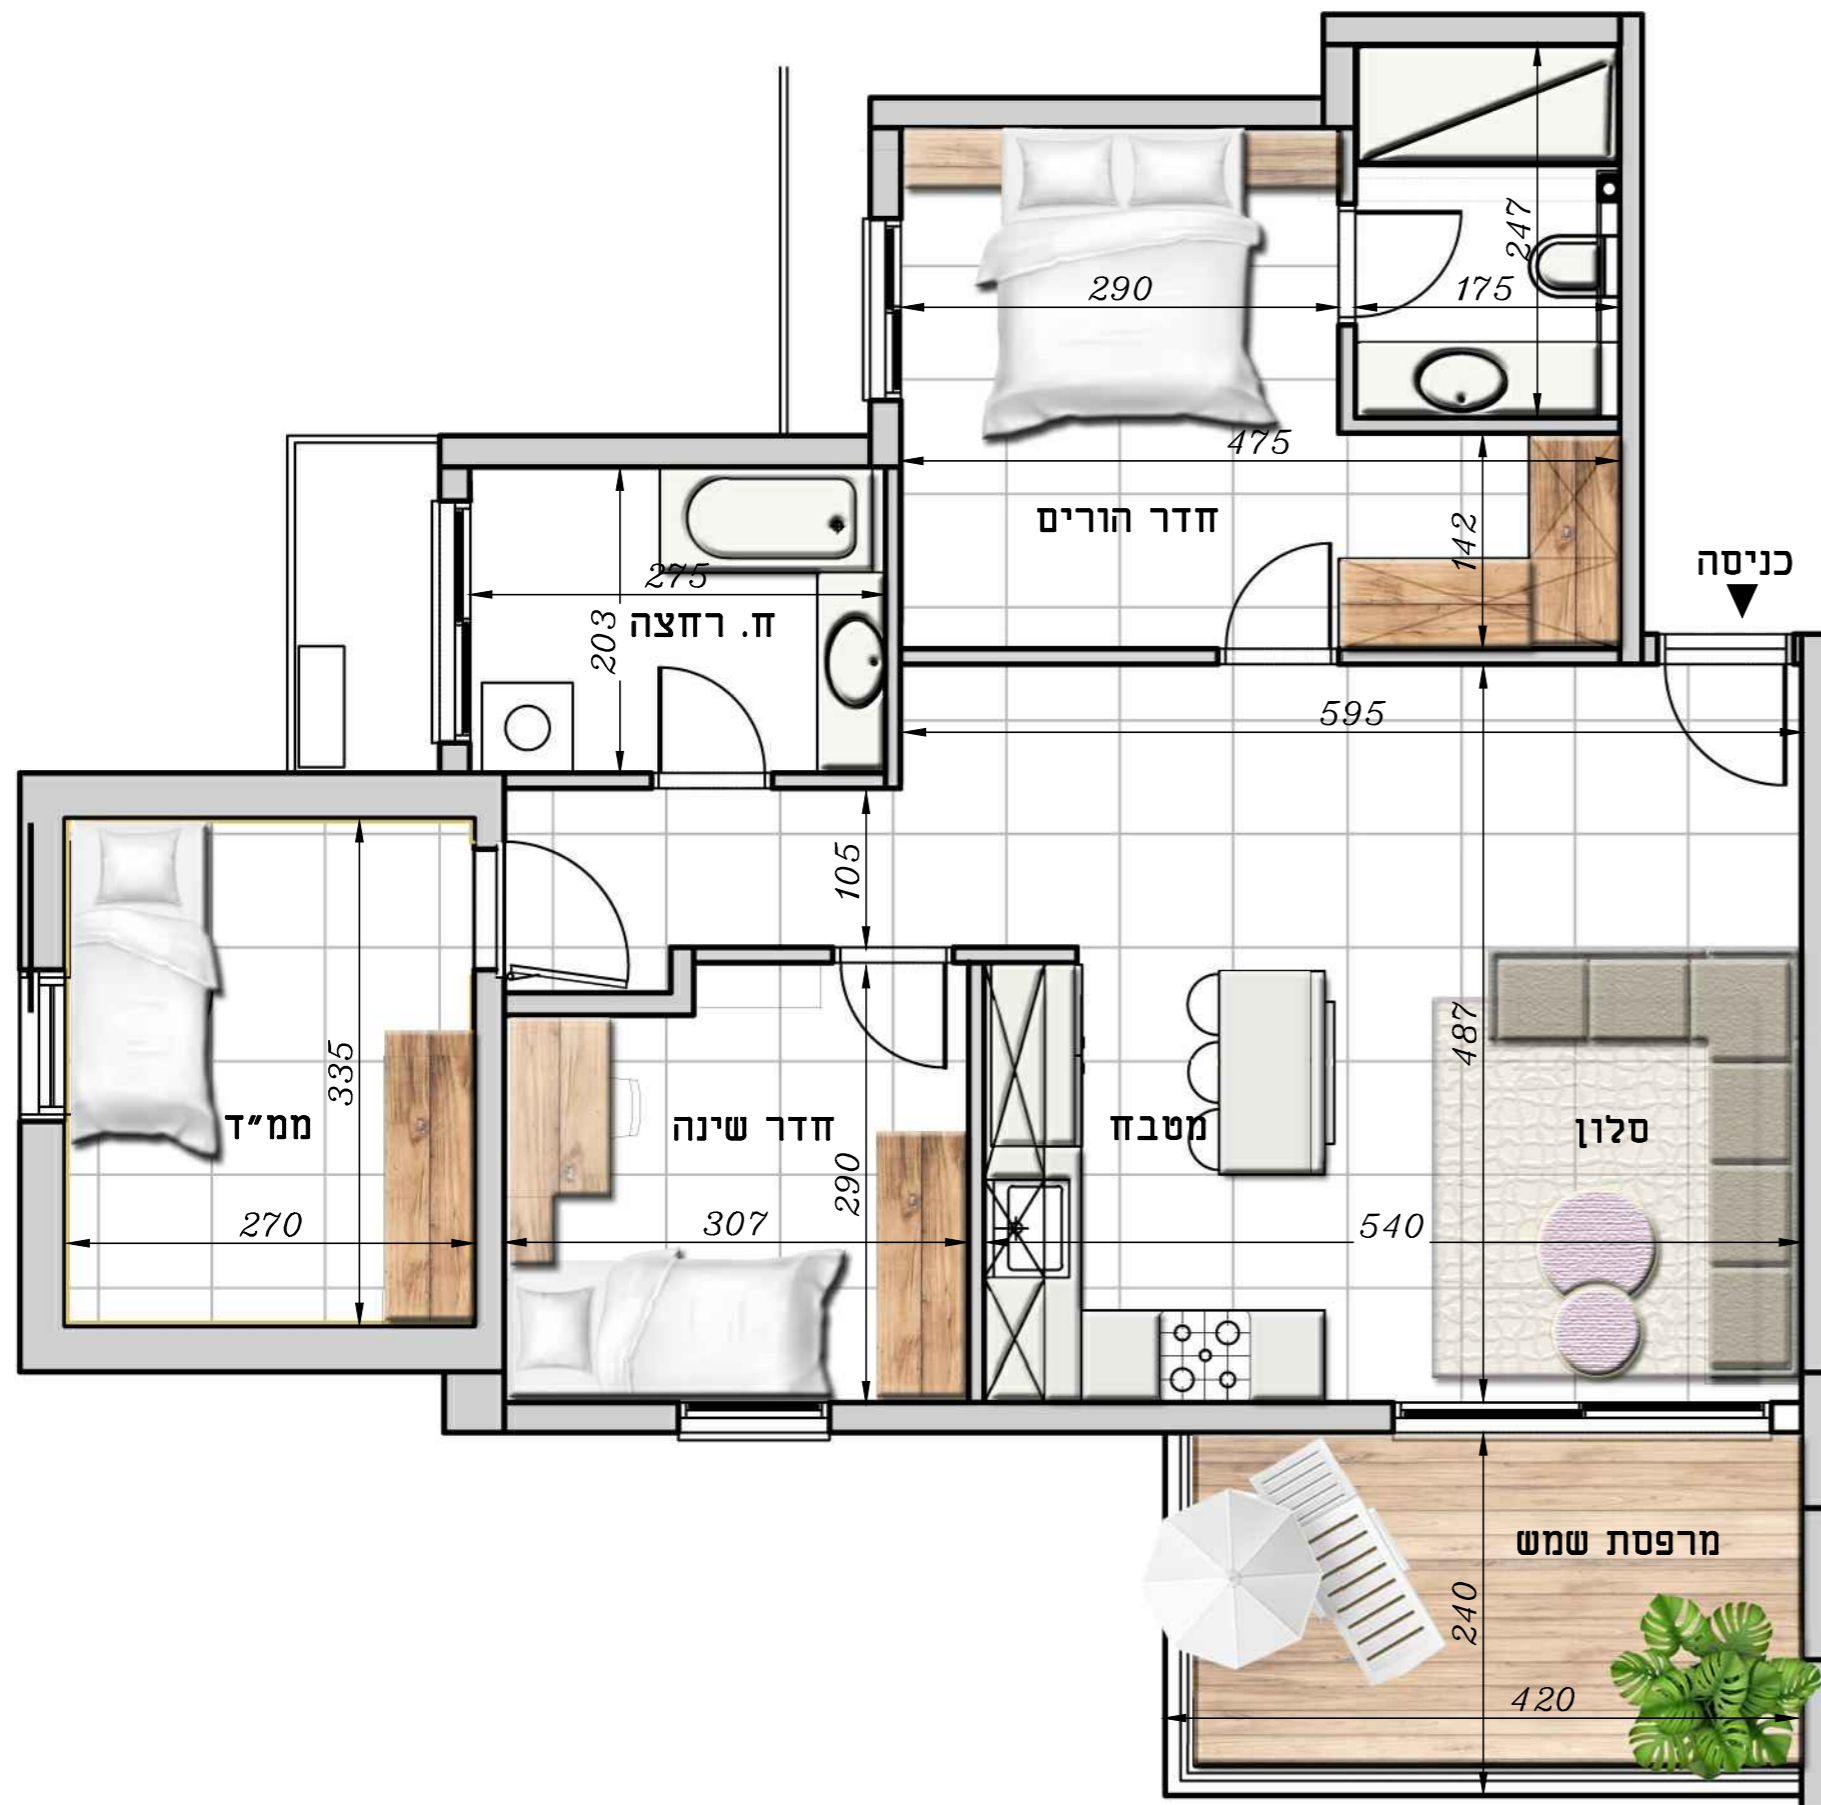

חנה סנש 13 ראשון לציון

מפרט טכני

דירת 4 חדרים קומות 4-5-6

- * חניה לכל דירה
- * לובי בתכנון מעצב פנים
- * בחיפוי וריצוף קרמיקה פורצלן לפי בחירת האדריכל
- * מראות ותכנון תאורה ייחודי
- * דלת כניסה ללובי הבניין
- * מאלומיניום משולב אינטרקום
- * תיבות דואר מעוצבות
- * ציפוי חוץ, טיח דקורטיבי
- * מעלית גדולה מפוארת ומתקדמת
- * דלת כניסה לדירה רב בריח או ש"ע
- * אינטרקום טלוויזיה במעגל סגור
- * ריצוף גרניט פורצלן 80/80
- * בסלון ובחדרי השינה
- * ריצוף 'אנטי סליפ' דמוי פרקט במרפסת שמש
- * ריצוף וחיפוי קרמיקה פורצלן בחדרי רחצה
- * חלונות זיגוג כפול
- * אלומיניום סידרה יוקרתית
- * תריס חשמלי בכל הדירה
- * פרט לחדרים רטובים וממ"ד
- * דלתות פנים איכותיות
- * טריקה שקטה
- * הכנה למערכת חיזוג מיני מרכזי
- * נקודת טלפון וטלוויזיה בכול חדר
- * חשמל תלת פאזי
- * חדרי רחצה עם כלים סניטרים
- * מסדרה יוקרתית
- * אסלות עם ניאגרות סמויות
- * ארון מעוצב עם כיור אינטגארלי באמבטיה
- * מקלחון זכוכית איכותי
- * מטבח איכותי
- * מרפסת שמש עם מעקה זכוכית עפ"י תקן

תכנית סכמטית של הקומה

קומה:	6-5-4	קומות טיפוסיות:
מסי דירה:	18-22-26	מספר דירה:
מסי דירה:	80 מ"ר	שטח דירה:
מסי דירה:	דרום, מערב	כיוונים:
מסי חדרים:	4	מסי חדרים:
שטח מרפסת:	10 מ"ר	שטח מרפסת: