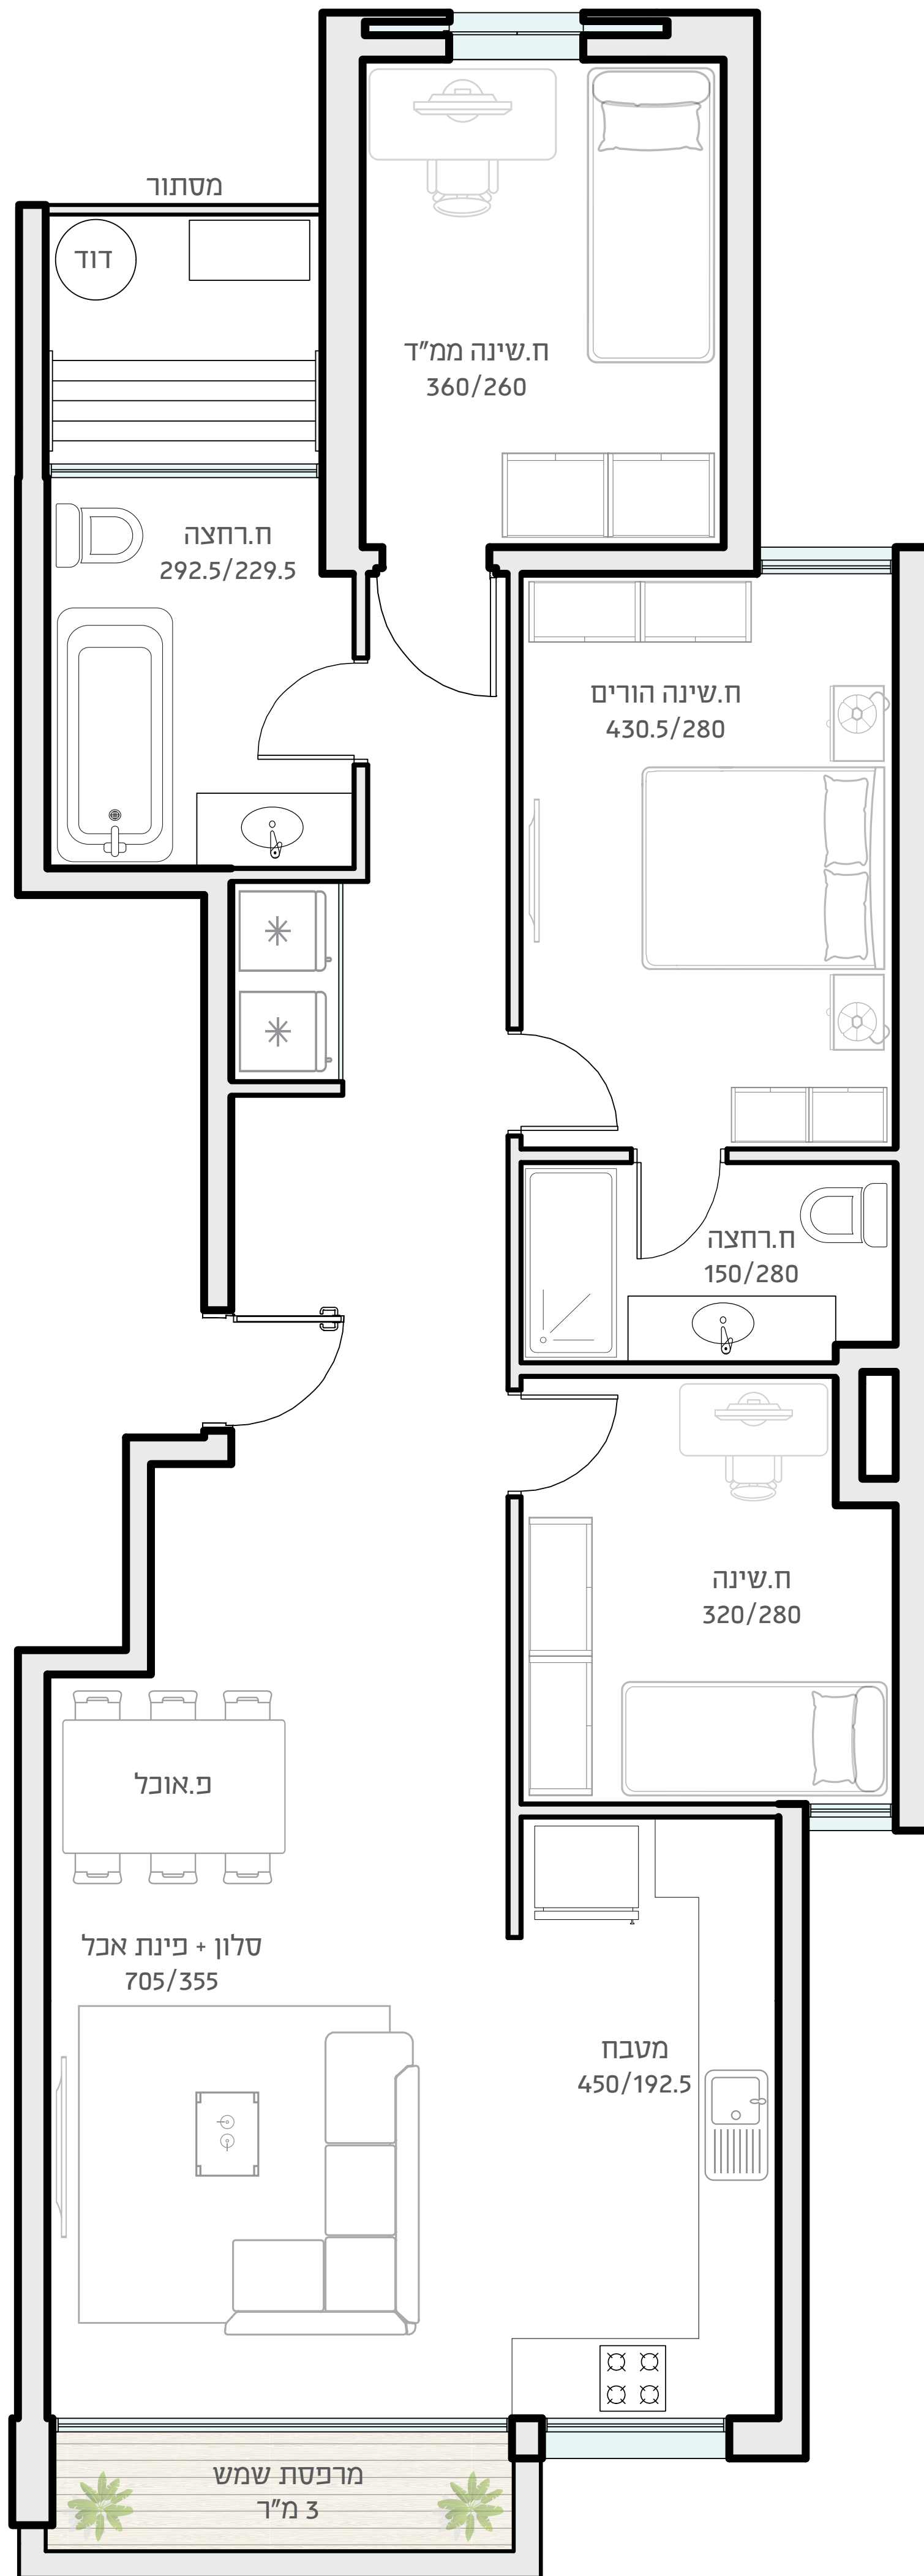

אב-גד גני ראשון

כל מה שטוב למשפחה שלך

שרירא 38

קומות 4,5 | דירות 8,10
4 חדרים | 98 מ"ר
כיווני אוויר: מזרח/מערב

קבוצת אב-גד