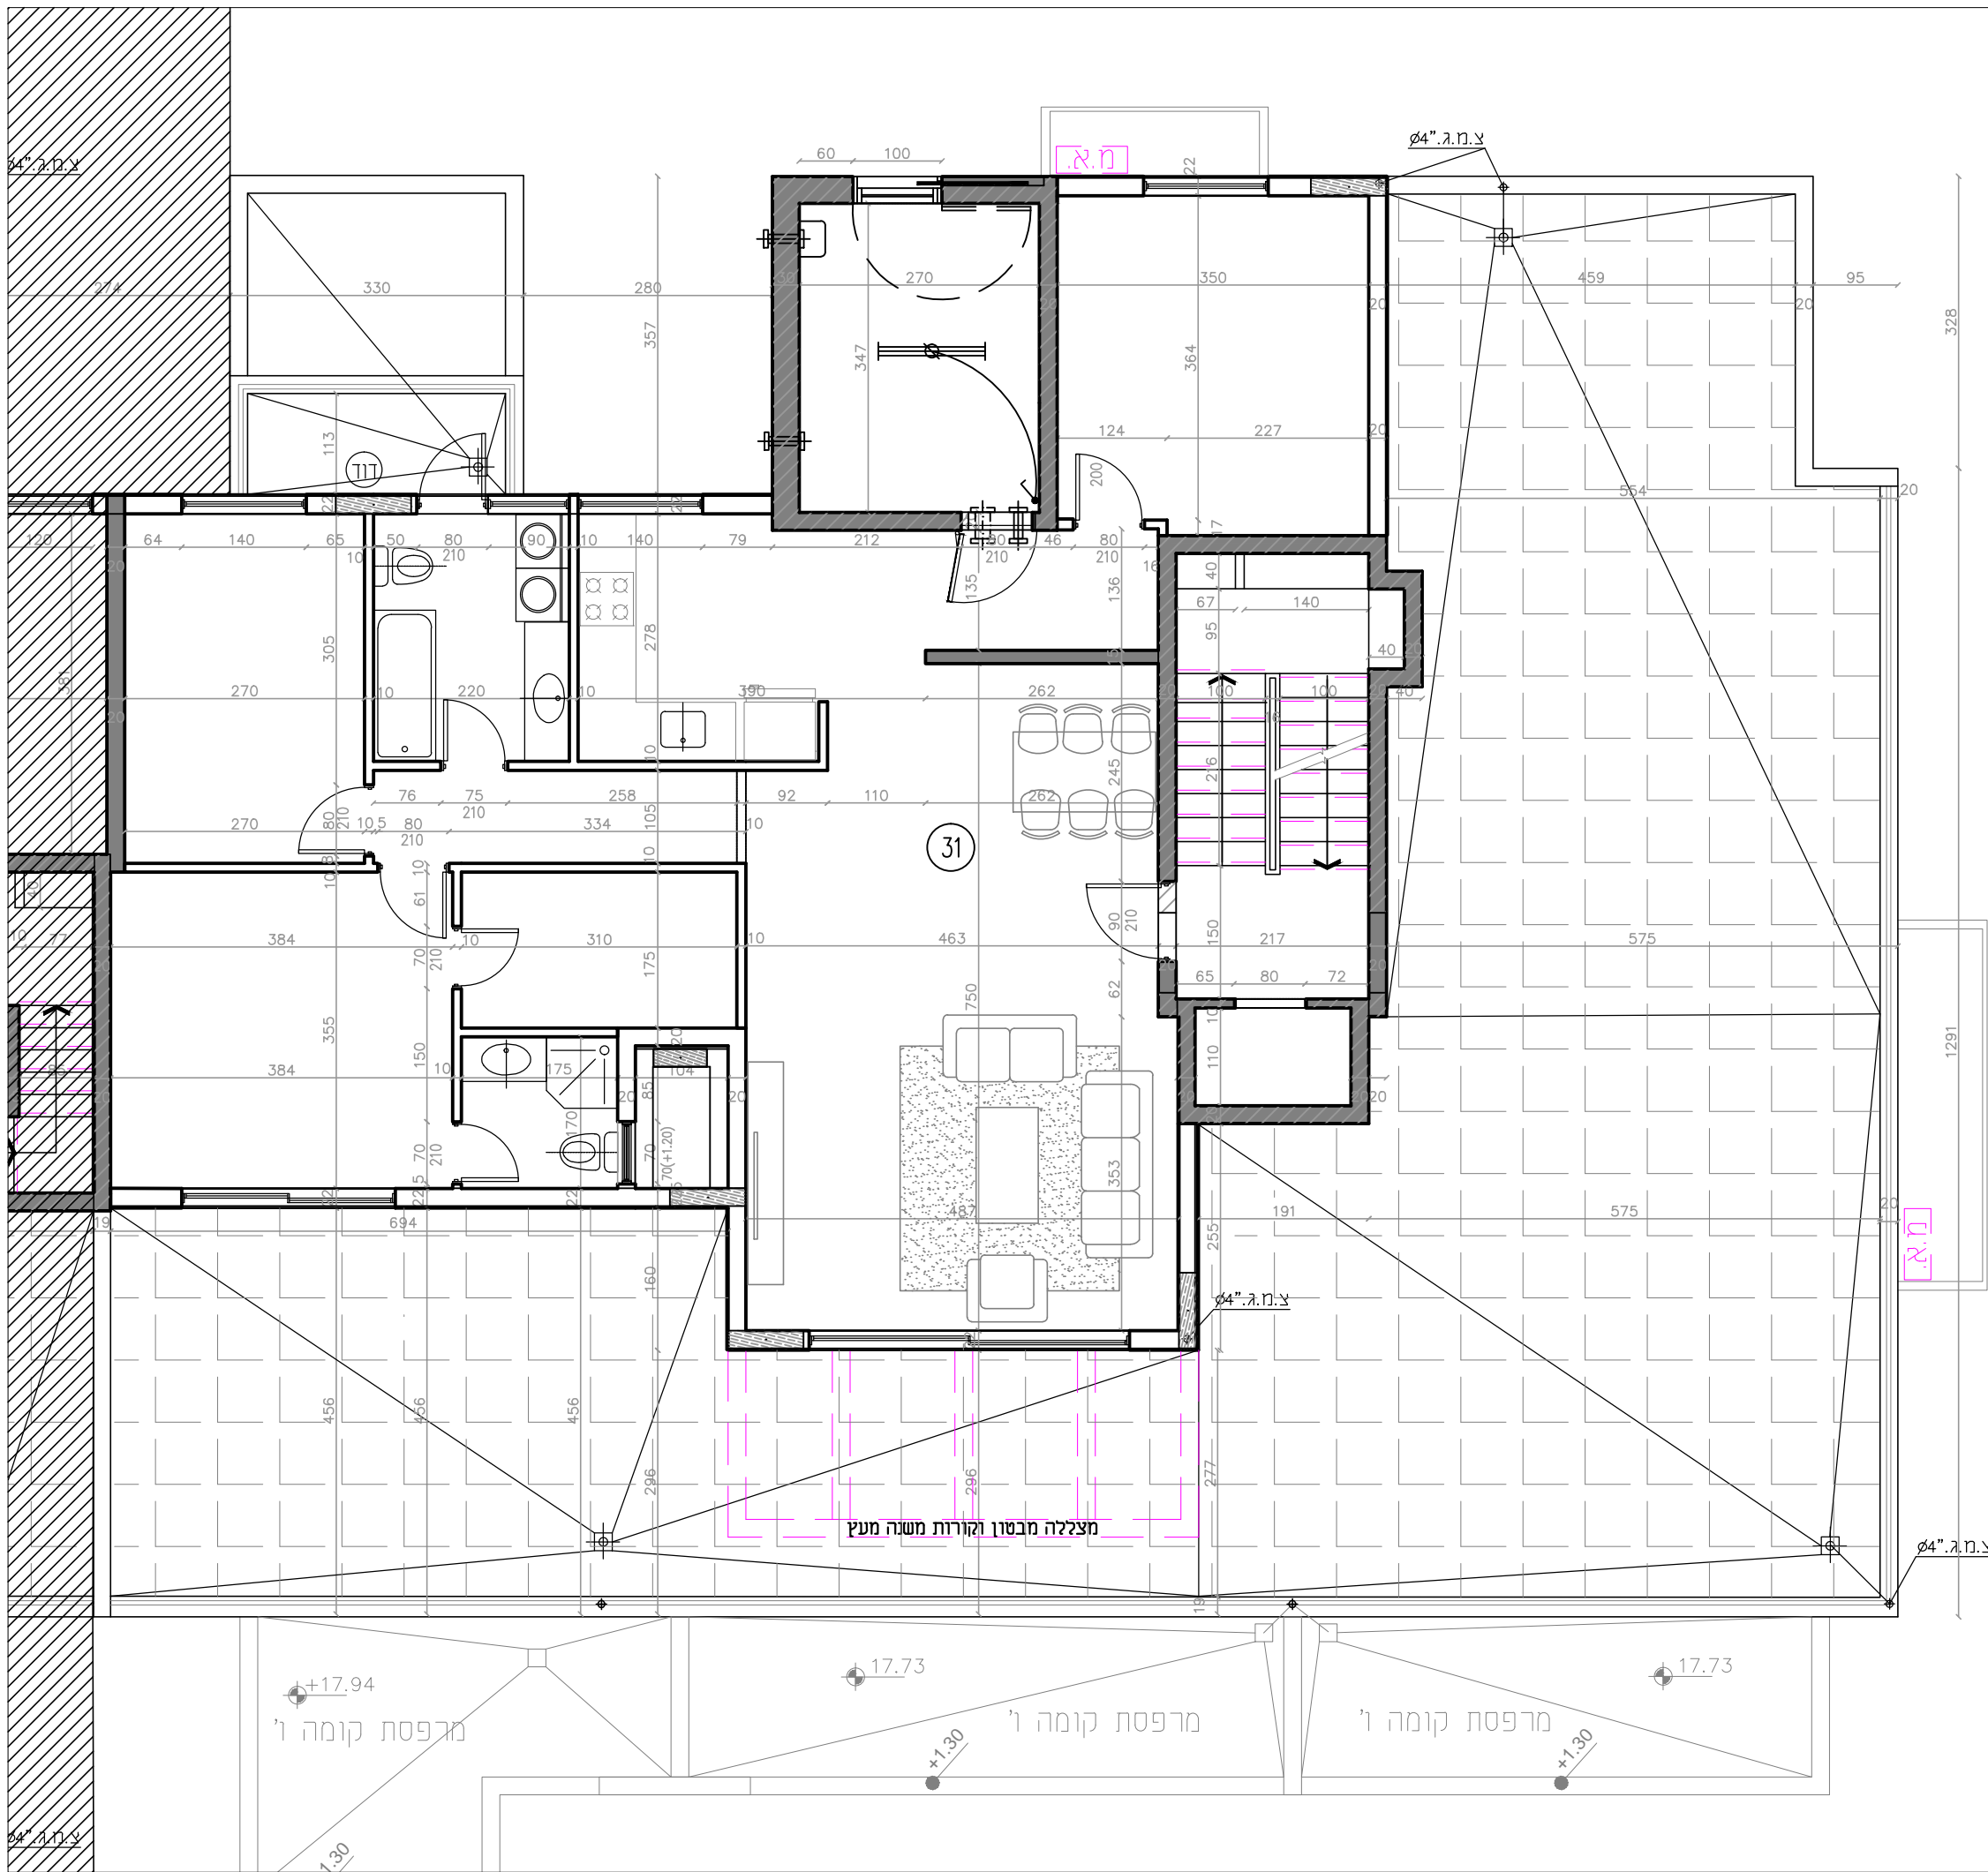

סלובן-עמי
 אדריכל ומתכנן ערים
 רח' הרצל 63, ראשון-לציון
 טל 03-9642205, 03-9660158

הפרויקט: 1124

רחי. צלליכין 10-12 ראשון לציון

גוש: 3926 חלקה: 484,483

המזמין: לבנת הזהב בע"מ

תכנית: תכנית קומה זי

שם הידייר:

ת"ז:

תאריך:

חתימה:

מ.א.
 מרפסת קומה ו'
 +17.94

מ.א.
 מרפסת קומה ו'
 +17.73

מ.א.
 מרפסת קומה ו'
 +17.73

+1.30

+1.30